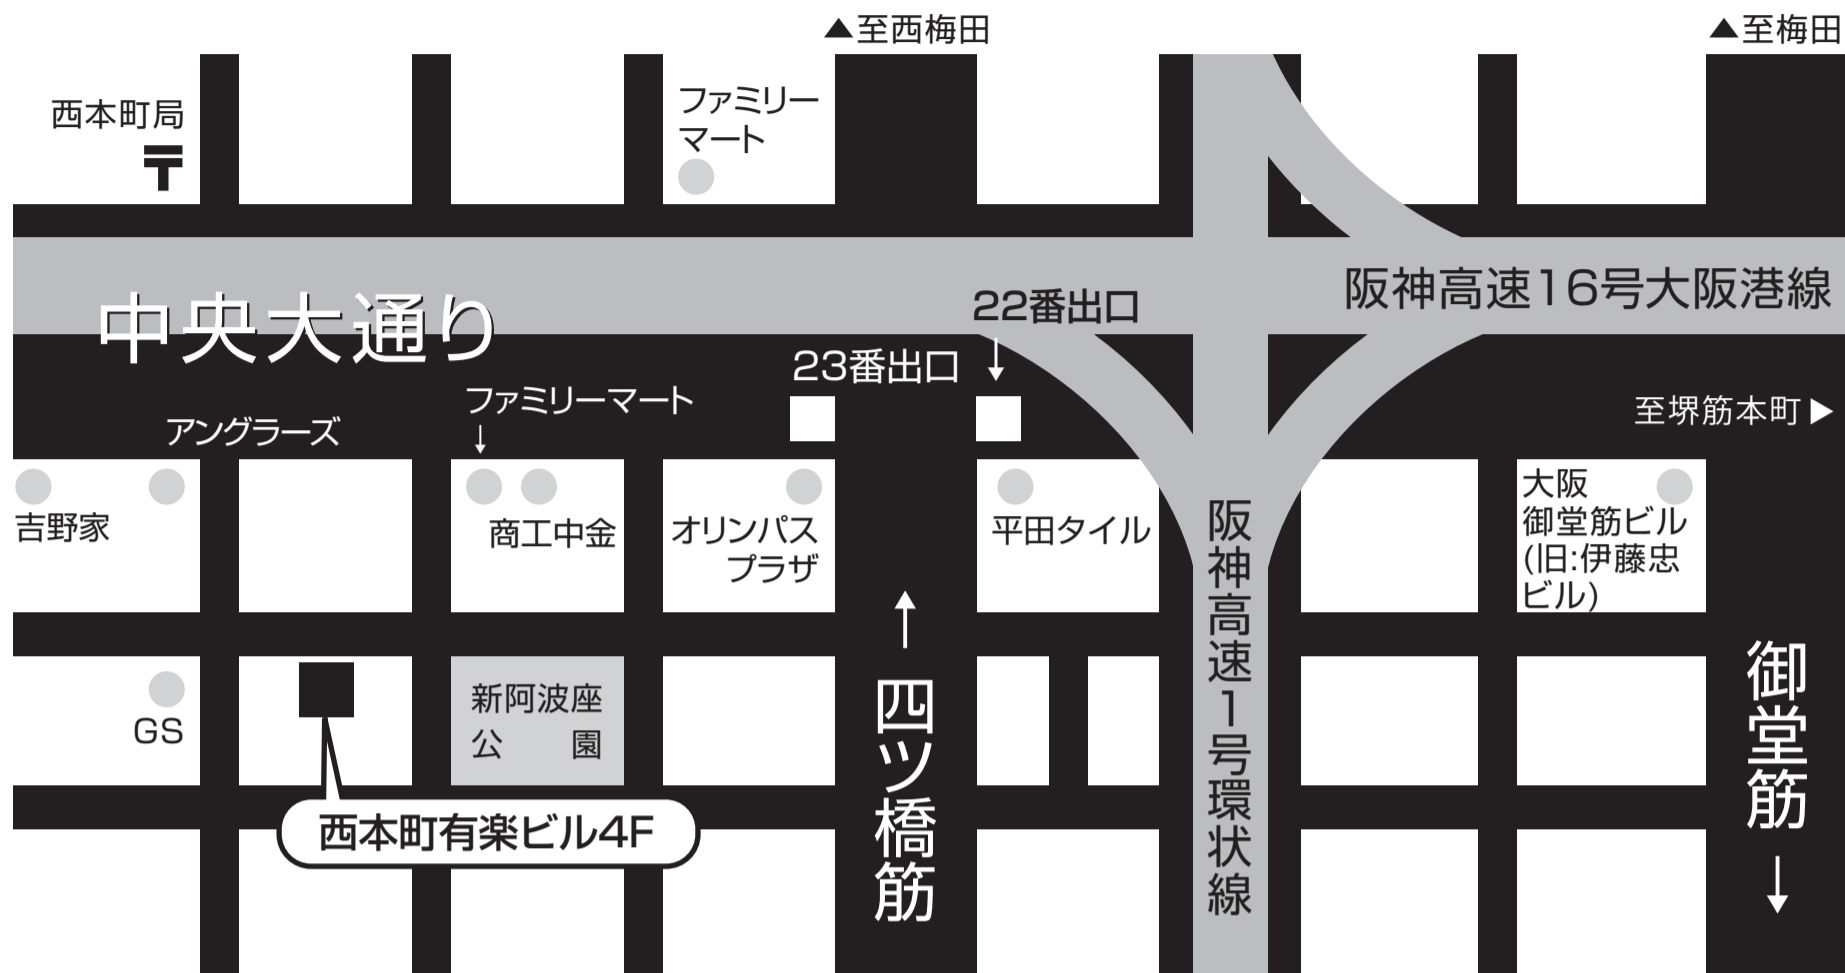

# 大阪オフィス

地下鉄御堂筋線、中央線、四ツ橋線本町駅23番出口より徒歩3分